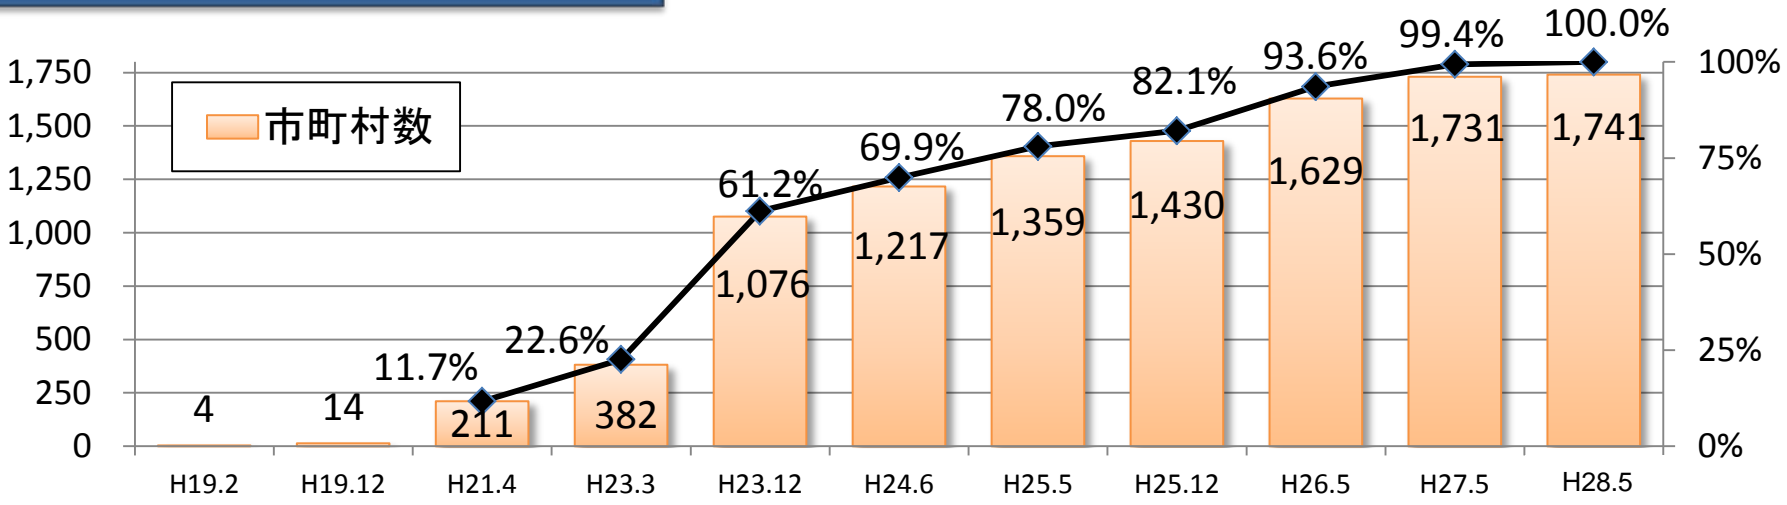

Jアラート自動起動装置*の整備状況

* Jアラートによる情報を住民に伝える情報伝達手段を、職員の操作を介さずに、起動させる機器又は仕組み。