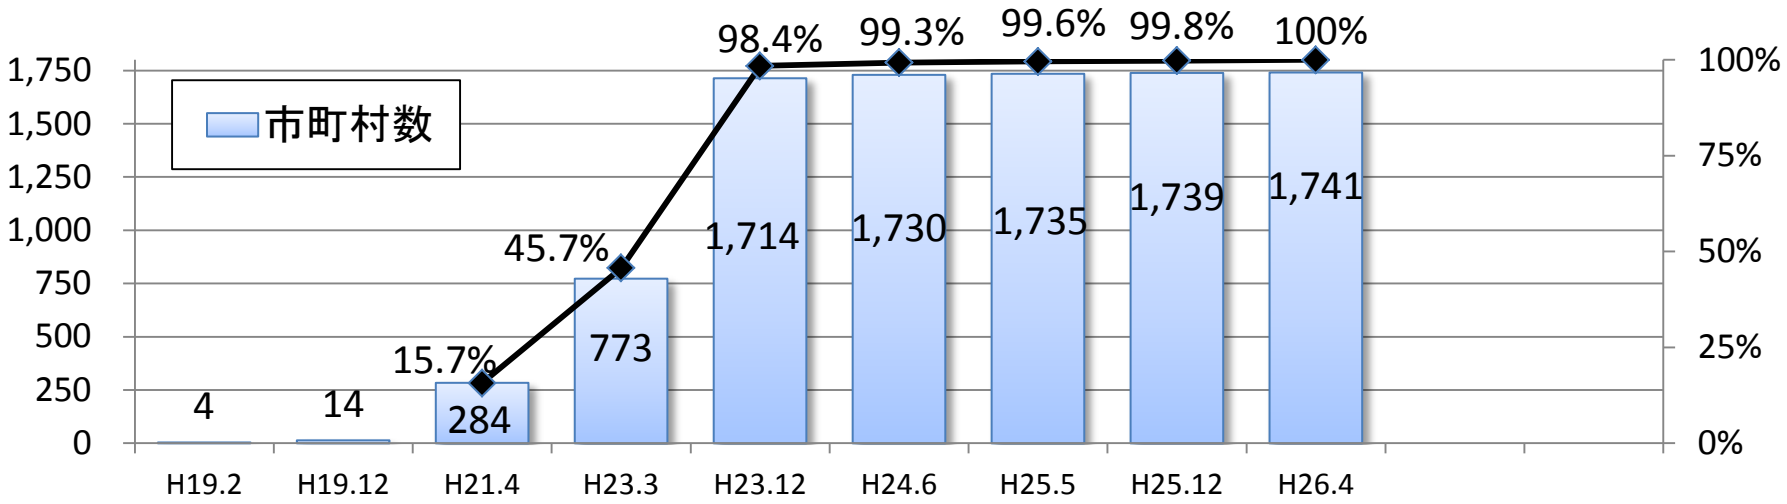

● Jアラートの整備状況

Jアラート受信機の整備状況