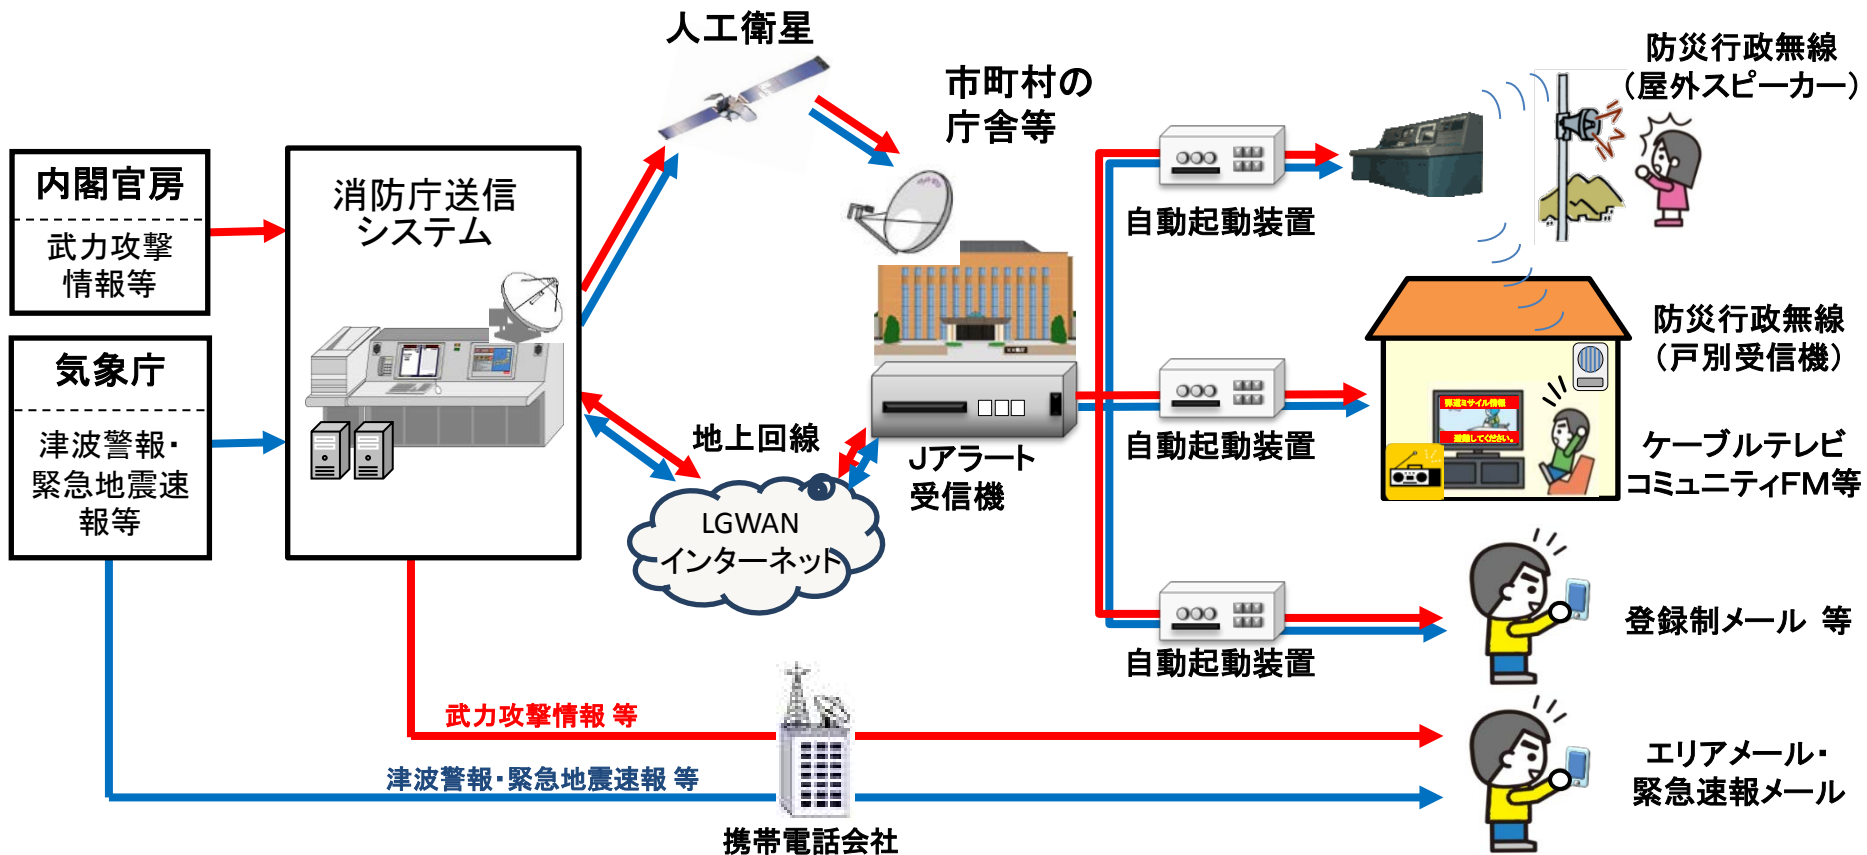

Jアラートの概要

出典：消防庁ホームページ (<http://www.fdma.go.jp/>)

● 全国瞬時警報システム(Jアラート)とは

弾道ミサイル情報、津波警報、緊急地震速報など、対処に時間的余裕のない事態に関する情報を国（内閣官房・気象庁から消防庁を経由）から送信し、市町村防災行政無線（同報系）等を自動起動することにより、国から住民まで緊急情報を瞬時に伝達するシステム

国に設置

地方公共団体に設置

● Jアラートで配信される情報

Jアラートで配信する25情報のうち、**11情報**については、原則として、市町村防災行政無線(同報系)等を自動起動させる設定にされている。

区分の凡例

◎：同報無線等を自動起動するもの

○：市町村の設定により同報無線等を自動起動

△：同報無線等を自動起動させないもの

情報の種別		区分	情報の種別		区分
1	弾道ミサイル情報	◎	14	震度速報	○
2	航空攻撃情報	◎	15	津波注意報	○
3	ゲリラ・特殊部隊攻撃情報	◎	16	噴火警報(火口周辺)	○
4	大規模テロ情報	◎	17	気象等の警報	○
5	その他の国民保護情報	◎	18	土砂災害警戒情報	○
6	緊急地震速報	◎	19	竜巻注意情報	○
7	大津波警報	◎	20	記録的短時間大雨情報	△
8	津波警報	◎	21	指定河川洪水予報	△
9	噴火警報(居住地域)	◎	22	東海地震に関連する調査情報	△
10	噴火速報	◎	23	震源・震度に関する情報	△
11	気象等の特別警報	◎	24	噴火予報	△
12	東海地震予知情報	○	25	気象等の注意報	△
13	東海地震注意情報	○			

● Jアラートの特色

時間的に猶予のない緊急事態の発生を国民に伝え、迅速な避難行動を促すことを目的とする

瞬時性

- 市町村防災行政無線等を自動的に起動させることで、地方公共団体職員の手を介さず、国から住民に直接情報を伝達。
- 休日・夜間など、地方公共団体の職員体制に関わらず住民に情報を伝達。

耐災害性

- 衛星回線と地上回線の2系統による情報受配信、送信・管理システムのバックアップ拠点を有する災害に強いシステム。

● Jアラートの整備状況

Jアラート受信機の整備状況

Jアラート自動起動装置*の整備状況

* Jアラートによる情報を住民に伝える情報伝達手段を、職員の操作を介さずに、起動させる機器又は仕組み。